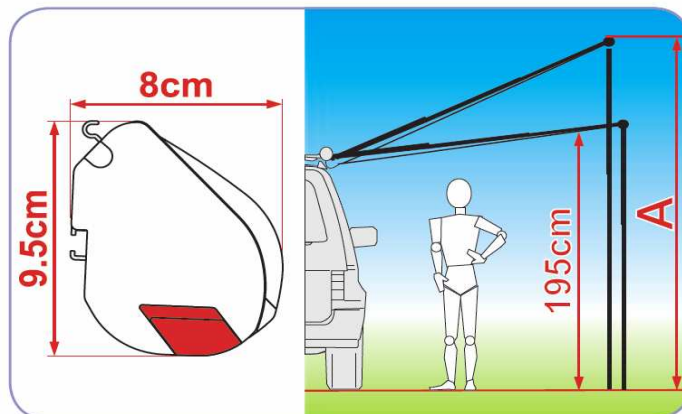

FIAMMA F35 PRO

Verande pentru mini-van, pick-up, off-road, autoturisme

F35 PRO	Descriere	Lungime totala(A)	Lungime activa(B)	Latime(C)	Greutate	Pret ron 2012
05235-01(X)	F35 PRO 180	183 cm	180 cm	195 cm	6,0 Kg	1,401
05235A01(X)	F35 PRO 220	223 cm	225 cm	195 cm	8,5 Kg	1,618
05235B01(X)	F35 PRO 250	253 cm	225 cm	195 cm	9,0 Kg	1,703
05235C01(X)	F35 PRO 270*	273 cm	225 cm	195 cm	10,0 Kg	1,735
05235D01(X)	F35 PRO 300*	303 cm	225 cm	195 cm	10,5 Kg	1,806