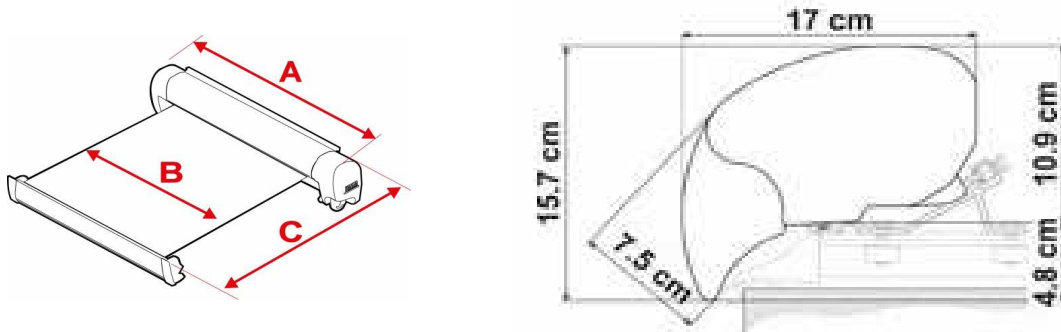

FIAMMA F65S

Verande pentru rulote, autorulote, van-uri

F65 S Polar White	Descriere	Lungime totala(A)	Lungime activa(B)	Latime(C)	Suprafata umbrei	Greutate	Pret ron 2012
05810A01(X)	F65 S 290	290 cm	278 cm	200 cm	5,6 m ²	25 kg	3,008
05810B01(X)	F65 S 320	320 cm	308 cm	250 cm	7,7 m ²	26,5 kg	3,136
05810C01(X)	F65 S 340	340 cm	328 cm	250 cm	8,2 m ²	28 kg	3,263
05810D01(X)	F65 S 370	370 cm	358 cm	250 cm	9 m ²	31 kg	3,430
05810E01(X)	F65 S 400*	400 cm	388 cm	250 cm	9,7 m ²	32 kg	3,645

F65 Polar White	Descriere	Lungime totala(A)	Lungime activa(B)	Latime(C)	Suprafata umbrei	Greutate	Pret ron 2012
04420C01(X)	F65 400*	400 cm	380 cm	250 cm	9,5 m ²	36 kg	4,377
04420D01(X)	F65 450*	450 cm	430 cm	250 cm	10,8 m ²	40 kg	4,894
04420E01(X)	F65 490*	490 cm	470 cm	250 cm	11,8 m ²	44 kg	5,483

Instalarea se face numai pe plafon!