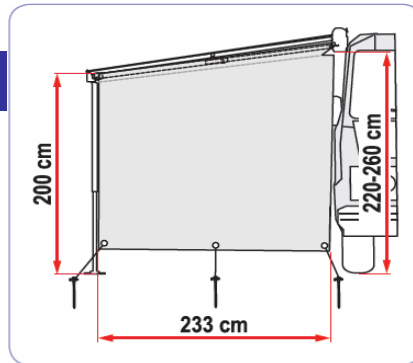

BLOCKER PRO

BLOCKER PRO F45-F65

Cod	Model	Lungime Blocker Pro(A)	Lungime veranda(B)	Pret ron 2012
97960-02-	Blocker Pro 250	+/- 235 cm	250 cm	530
97960-03-	Blocker Pro 260	± 247 cm	260 cm	546
97960-06-	Blocker Pro 300	+/- 285 cm	300 cm	597
97960-08-	Blocker Pro 350	+/- 335 cm	350 cm	632
97960-10-	Blocker Pro 400	+/- 385 cm	400 cm	677
97960-14-	Blocker Pro 450	± 435 cm	450 cm	760
97960-13-	Blocker Pro 260 VW T5	+/- 245 cm	260 cm	597

Side W Pro F45

SIDE W PRO

SIDE W PRO

Cod	Model	Inaltime veranda	Lungime veranda(B)	Pret ron 2012
97961-10-	Side W Pro F45 / H. 225-280	225-280 cm		725
97961-003	Side W Pro XXL F45 / H. 280-330	280-330 cm		804
97961-11-	Side W Pro F45 VW T5	190 cm		721
97961-002	Side W Pro F65/F65 S Ducato	225-280 cm		761
98655-073	Kit Side x F65/F65 S			62
98655-311	Kit Side x Omnistor			74
98655-079	Kit Side x Tristor			58

SUN VIEW XL

SUN VIEW XL

Cod	Model	Lungime Blocker(A)	Lungime veranda(B)	Pret ron 2012
97952-045	Sun View XL 300	± 285 cm	300 cm	382
97952-050	Sun View XL 350	± 335 cm	330 cm	446
97952-052	Sun View XL 400	± 385 cm	390 cm	502
97952-053	Sun View XL 450	± 435 cm	450 cm	557

Sun View Side F45

SUN VIEW SIDE

SUN VIEW SIDE

Cod	Model	Lungime	Imaltime veranda	Pret ron 2012
97961-05-	Sun View Side F45	233	220 - 260 cm	665

NUMAI RULOTE SUNSTORE

SUNSTORE

Caravan Sun Store	Descriere	Lungime totala(A)	Lungime activa(B)	Suprafata umbrei	Greutate	Pret ron 2012
06276C01P	SUNSTORE 260	248 cm	225 cm	5,3 m ²	6,6 Kg.	900
06276D01P	SUNSTORE 290	278 cm	225 cm	6 m ²	7,3 Kg.	955
06276E01P	SUNSTORE 340	328 cm	225 cm	7 m ²	8,5 Kg.	1,003