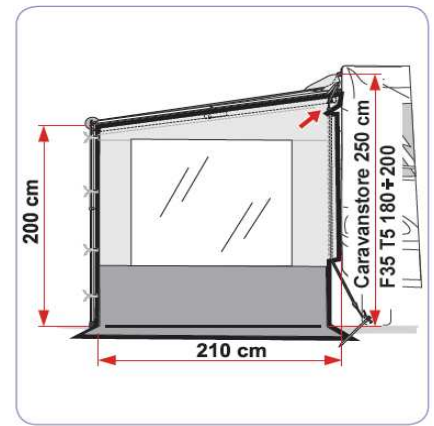

Side W Pro F45

SIDE W PRO

SIDE W PRO

Cod	Model	Inaltime veranda	Lungime veranda(B)	Pret ron 2012
97961-10-	Side W Pro F45 / H. 225-280	225-280 cm		725
97961-003	Side W Pro XXL F45 / H. 280-330	280-330 cm		804
97961-11-	Side W Pro F45 VW T5	190 cm		721
97961-002	Side W Pro F65/F65 S Ducato	225-280 cm		761
98655-073	Kit Side x F65/F65 S			62
98655-311	Kit Side x Omnistor			74
98655-079	Kit Side x Tristor			58

Sun View Side F45

SUN VIEW SIDE

SUN VIEW SIDE

Cod	Model	Lungime	Imaltime veranda	Pret ron 2012
97961-05-	Sun View Side F45	233	220 - 260 cm	665

NUMAI RULOTE SUNSTORE

SUNSTORE

Caravan Sun Store	Descriere	Lungime totala(A)	Lungime activa(B)	Suprafata umbrei	Greutate	Pret ron 2012
06276C01P	SUNSTORE 260	248 cm	225 cm	5,3 m ²	6,6 Kg.	900
06276D01P	SUNSTORE 290	278 cm	225 cm	6 m ²	7,3 Kg.	955
06276E01P	SUNSTORE 340	328 cm	225 cm	7 m ²	8,5 Kg.	1,003

SUN VIEW XL

SUN VIEW XL

Caravanstore - F35 Pro

Cod	Model	Lungime Blocker(A)	Lungime veranda(B)	Pret ron 2012
97952-045	Sun View XL 300	± 285 cm	310 cm	382
97952-050	Sun View XL 350	± 335 cm	360 cm	446
97952-052	Sun View XL 400	± 385 cm	410 cm	502

SIDE W PRO CARAVANSTORE

Cod	Model	Lungime	altime veran	Pret ron 2012
97961-03-	Side W Pro Caravanstore	210 cm	250 cm	557
97961-001	Side W Pro F35 VWT5	210 cm	180-200 cm	677

Side W Pro Caravanstore

SIDE W CARAVANSTORE