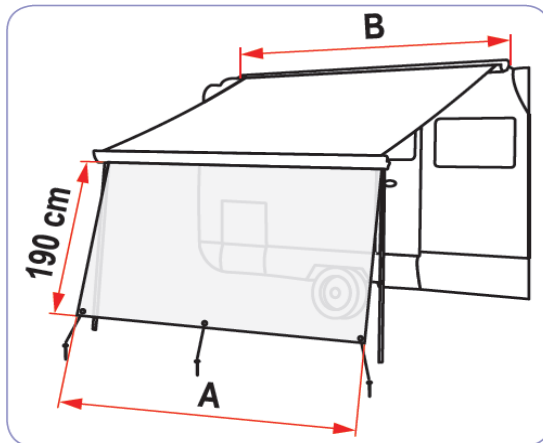

Side W Pro F45

SIDE W PRO

SIDE W PRO

Cod	Model	Inaltime veranda	Lungime veranda(B)	Pret ron 2012
97961-10-	Side W Pro F45 / H. 225-280	225-280 cm		725
97961-003	Side W Pro XXL F45 / H. 280-330	280-330 cm		804
97961-11-	Side W Pro F45 VW T5	190 cm		721
97961-002	Side W Pro F65/F65 S Ducato	225-280 cm		761
98655-073	Kit Side x F65/F65 S			62
98655-311	Kit Side x Omnistor			74
98655-079	Kit Side x Tristor			58

SUN VIEW XL

SUN VIEW XL

Cod	Model	Lungime Blocker(A)	Lungime veranda(B)	Pret ron 2012
97952-045	Sun View XL 300	± 285 cm	300 cm	382
97952-050	Sun View XL 350	± 335 cm	330 cm	446
97952-052	Sun View XL 400	± 385 cm	390 cm	502
97952-053	Sun View XL 450	± 435 cm	450 cm	557

Sun View Side F45

SUN VIEW SIDE

SUN VIEW SIDE

Cod	Model	Lungime	Imaltime veranda	Pret ron 2012
97961-05-	Sun View Side F45	233	220 - 260 cm	665

NUMAI RULOTE SUNSTORE

SUNSTORE

Caravan Sun Store	Descriere	Lungime totala(A)	Lungime activa(B)	Suprafata umbrei	Greutate	Pret ron 2012
06276C01P	SUNSTORE 260	248 cm	225 cm	5,3 m ²	6,6 Kg.	900
06276D01P	SUNSTORE 290	278 cm	225 cm	6 m ²	7,3 Kg.	955
06276E01P	SUNSTORE 340	328 cm	225 cm	7 m ²	8,5 Kg.	1,003

SUN VIEW XL

SUN VIEW XL

Caravanstore - F35 Pro

Cod	Model	Lungime Blocker(A)	Lungime veranda(B)	Pret ron 2012
97952-045	Sun View XL 300	± 285 cm	310 cm	382
97952-050	Sun View XL 350	± 335 cm	360 cm	446
97952-052	Sun View XL 400	± 385 cm	410 cm	502