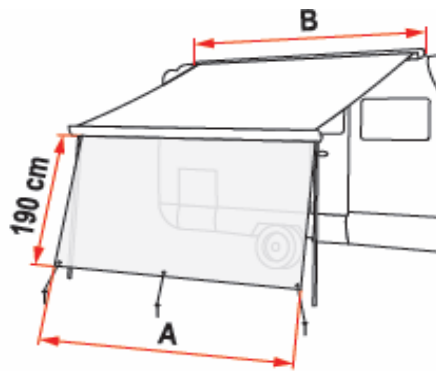

BLOCKER PRO

BLOCKER PRO F45-F65

Cod	Model	Lungime Blocker Pro(A)	Lungime veranda(B)	Pret ron 2012
97960-02-	Blocker Pro 250	+/- 235 cm	250 cm	530
97960-03-	Blocker Pro 260	± 247 cm	260 cm	546
97960-06-	Blocker Pro 300	+/- 285 cm	300 cm	597
97960-08-	Blocker Pro 350	+/- 335 cm	350 cm	632
97960-10-	Blocker Pro 400	+/- 385 cm	400 cm	677
97960-14-	Blocker Pro 450	± 435 cm	450 cm	760
97960-13-	Blocker Pro 260 VW T5	+/- 245 cm	260 cm	597

Side W Pro F45

SIDE W PRO

SIDE W PRO

Cod	Model	Inaltime veranda	Lungime veranda(B)	Pret ron 2012
97961-10-	Side W Pro F45 / H. 225-280	225-280 cm		725
97961-003	Side W Pro XXL F45 / H. 280-330	280-330 cm		804
97961-11-	Side W Pro F45 VW T5	190 cm		721
97961-002	Side W Pro F65/F65 S Ducato	225-280 cm		761
98655-073	Kit Side x F65/F65 S			62
98655-311	Kit Side x Omnistor			74
98655-079	Kit Side x Tristor			58

SUN VIEW XL

SUN VIEW XL

Cod	Model	Lungime Blocker(A)	Lungime veranda(B)	Pret ron 2012
97952-045	Sun View XL 300	± 285 cm	300 cm	382
97952-050	Sun View XL 350	± 335 cm	330 cm	446
97952-052	Sun View XL 400	± 385 cm	390 cm	502
97952-053	Sun View XL 450	± 435 cm	450 cm	557

Sun View Side F45

SUN VIEW SIDE

SUN VIEW SIDE

Cod	Model	Lungime	Imaltime veranda	Pret ron 2012
97961-05-	Sun View Side F45	233	220 - 260 cm	665

NUMAI RULOTE SUNSTORE

SUNSTORE

Caravan Sun Store	Descriere	Lungime totala(A)	Lungime activa(B)	Suprafata umbrei	Greutate	Pret ron 2012
06276C01P	SUNSTORE 260	248 cm	225 cm	5,3 m ²	6,6 Kg.	900
06276D01P	SUNSTORE 290	278 cm	225 cm	6 m ²	7,3 Kg.	955
06276E01P	SUNSTORE 340	328 cm	225 cm	7 m ²	8,5 Kg.	1,003