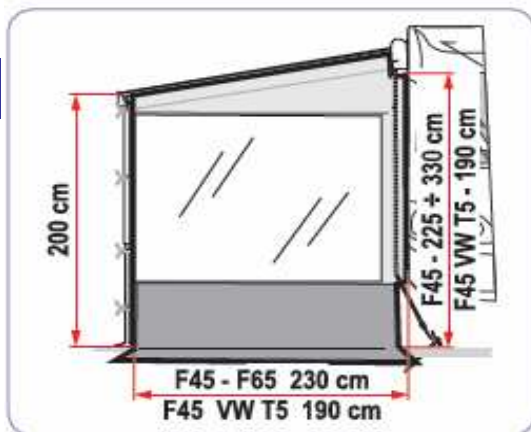

BLOCKER PRO

BLOCKER PRO F45-F65

Cod	Model	Lungime Blocker Pro(A)	Lungime veranda(B)	Pret ron 2012
97960-02-	Blocker Pro 250	+/- 235 cm	250 cm	530
97960-03-	Blocker Pro 260	± 247 cm	260 cm	546
97960-06-	Blocker Pro 300	+/- 285 cm	300 cm	597
97960-08-	Blocker Pro 350	+/- 335 cm	350 cm	632
97960-10-	Blocker Pro 400	+/- 385 cm	400 cm	677
97960-14-	Blocker Pro 450	± 435 cm	450 cm	760
97960-13-	Blocker Pro 260 VW T5	+/- 245 cm	260 cm	597

Side W Pro F45

SIDE W PRO

SIDE W PRO

Cod	Model	Inaltime veranda	Lungime veranda(B)	Pret ron 2012
97961-10-	Side W Pro F45 / H. 225-280	225-280 cm		725
97961-003	Side W Pro XXL F45 / H. 280-330	280-330 cm		804
97961-11-	Side W Pro F45 VW T5	190 cm		721
97961-002	Side W Pro F65/F65 S Ducato	225-280 cm		761
98655-073	Kit Side x F65/F65 S			62
98655-311	Kit Side x Omnistor			74
98655-079	Kit Side x Tristor			58

SUN VIEW XL

SUN VIEW XL

Cod	Model	Lungime Blocker(A)	Lungime veranda(B)	Pret ron 2012
97952-045	Sun View XL 300	± 285 cm	300 cm	382
97952-050	Sun View XL 350	± 335 cm	330 cm	446
97952-052	Sun View XL 400	± 385 cm	390 cm	502
97952-053	Sun View XL 450	± 435 cm	450 cm	557

Sun View Side F45

SUN VIEW SIDE

SUN VIEW SIDE

Cod	Model	Lungime	Imaltime veranda	Pret ron 2012
97961-05-	Sun View Side F45	233	220 - 260 cm	665

NUMAI RULOTE SUNSTORE

SUNSTORE

Caravan Sun Store	Descriere	Lungime totala(A)	Lungime activa(B)	Suprafata umbrei	Greutate	Pret ron 2012
06276C01P	SUNSTORE 260	248 cm	225 cm	5,3 m ²	6,6 Kg.	900
06276D01P	SUNSTORE 290	278 cm	225 cm	6 m ²	7,3 Kg.	955
06276E01P	SUNSTORE 340	328 cm	225 cm	7 m ²	8,5 Kg.	1,003