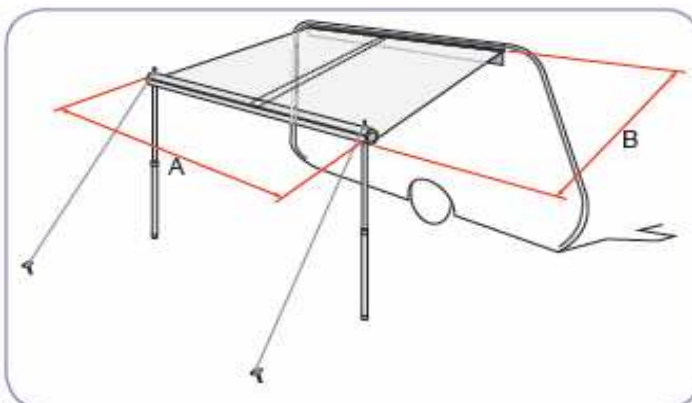

Side W Pro F45

SIDE W PRO

SIDE W PRO

Cod	Model	Inaltime veranda	Lungime veranda(B)	Pret ron 2012
97961-10-	Side W Pro F45 / H. 225-280	225-280 cm		725
97961-003	Side W Pro XXL F45 / H. 280-330	280-330 cm		804
97961-11-	Side W Pro F45 VW T5	190 cm		721
97961-002	Side W Pro F65/F65 S Ducato	225-280 cm		761
98655-073	Kit Side x F65/F65 S			62
98655-311	Kit Side x Omnistor			74
98655-079	Kit Side x Tristor			58

SUN VIEW XL

SUN VIEW XL

Cod	Model	Lungime Blocker(A)	Lungime veranda(B)	Pret ron 2012
97952-045	Sun View XL 300	± 285 cm	300 cm	382
97952-050	Sun View XL 350	± 335 cm	330 cm	446
97952-052	Sun View XL 400	± 385 cm	390 cm	502
97952-053	Sun View XL 450	± 435 cm	450 cm	557

Sun View Side F45

SUN VIEW SIDE

SUN VIEW SIDE

Cod	Model	Lungime	Imaltime veranda	Pret ron 2012
97961-05-	Sun View Side F45	233	220 - 260 cm	665

NUMAI RULOTE SUNSTORE

SUNSTORE

Caravan Sun Store	Descriere	Lungime totala(A)	Lungime activa(B)	Suprafata umbrei	Greutate	Pret ron 2012
06276C01P	SUNSTORE 260	248 cm	225 cm	5,3 m ²	6,6 Kg.	900
06276D01P	SUNSTORE 290	278 cm	225 cm	6 m ²	7,3 Kg.	955
06276E01P	SUNSTORE 340	328 cm	225 cm	7 m ²	8,5 Kg.	1,003

SUN VIEW XL

SUN VIEW XL

Caravanstore - F35 Pro

Cod	Model	Lungime Blocker(A)	Lungime veranda(B)	Pret ron 2012
97952-045	Sun View XL 300	± 285 cm	310 cm	382
97952-050	Sun View XL 350	± 335 cm	360 cm	446
97952-052	Sun View XL 400	± 385 cm	410 cm	502