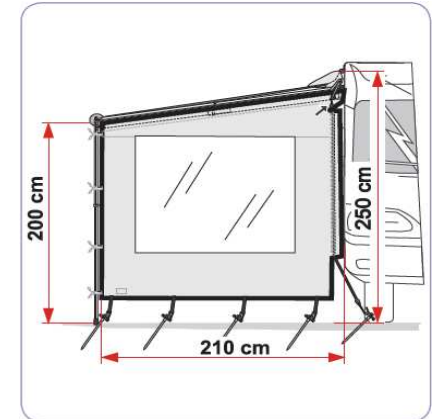

SIDE W CARAVANSTORE

Cod	Model	Lungime	altime veran	Pret ron 2012
97961-01-	Side W Caravanstore	210 cm	250 cm	470

Side W Caravanstore