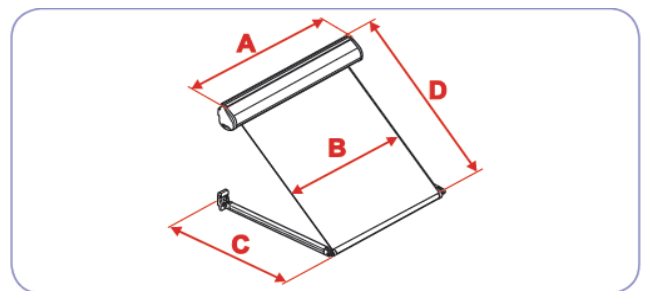

Side W Pro F45

SIDE W PRO

SIDE W PRO

Cod	Model	Inaltime veranda	Lungime veranda(B)	Pret ron 2012
97961-10-	Side W Pro F45 / H. 225-280	225-280 cm		725
97961-003	Side W Pro XXL F45 / H. 280-330	280-330 cm		804
97961-11-	Side W Pro F45 VW T5	190 cm		721
97961-002	Side W Pro F65/F65 S Ducato	225-280 cm		761
98655-073	Kit Side x F65/F65 S			62
98655-311	Kit Side x Omnistor			74
98655-079	Kit Side x Tristor			58

SIDE W PRO CARAVANSTORE

Cod	Model	Lungime	altime veran	Pret ron 2012
97961-03-	Side W Pro Caravanstore	210 cm	250 cm	557
97961-001	Side W Pro F35 VWT5	210 cm	180-200 cm	677

Side W Pro Caravanstore

SIDE W CARAVANSTORE

Cod	Model	Lungime	altime veran	Pret ron 2012
97961-01-	Side W Caravanstore	210 cm	250 cm	470

Side W Caravanstore

FIAMMA W35

W35	Descriere	Lungime totala(A)	Lungime activa(B)	Extensie(C)	Extensie(D)	Greutate	Pret ron 2012
05785-01A	W35 135	136 cm	120 cm	45 cm	65 cm	4,5 kg	945
05785B01A	W35 195	195 cm	180 cm	45 cm	65 cm	6 kg	1,146