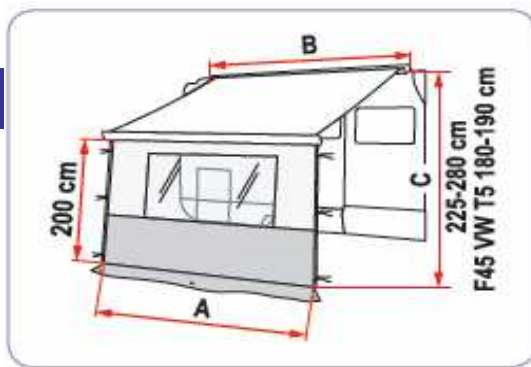

BLOCKER PRO

BLOCKER PRO F45-F65

Cod	Model	Lungime Blocker Pro(A)	Lungime veranda(B)	Pret ron 2012
97960-02-	Blocker Pro 250	+/- 235 cm	250 cm	530
97960-03-	Blocker Pro 260	± 247 cm	260 cm	546
97960-06-	Blocker Pro 300	+/- 285 cm	300 cm	597
97960-08-	Blocker Pro 350	+/- 335 cm	350 cm	632
97960-10-	Blocker Pro 400	+/- 385 cm	400 cm	677
97960-14-	Blocker Pro 450	± 435 cm	450 cm	760
97960-13-	Blocker Pro 260 VW T5	+/- 245 cm	260 cm	597

Side W Pro F45

SIDE W PRO

SIDE W PRO

Cod	Model	Inaltime veranda	Lungime veranda(B)	Pret ron 2012
97961-10-	Side W Pro F45 / H. 225-280	225-280 cm		725
97961-003	Side W Pro XXL F45 / H. 280-330	280-330 cm		804
97961-11-	Side W Pro F45 VW T5	190 cm		721
97961-002	Side W Pro F65/F65 S Ducato	225-280 cm		761
98655-073	Kit Side x F65/F65 S			62
98655-311	Kit Side x Omnistor			74
98655-079	Kit Side x Tristor			58

SUN VIEW XL

SUN VIEW XL

Cod	Model	Lungime Blocker(A)	Lungime veranda(B)	Pret ron 2012
97952-045	Sun View XL 300	± 285 cm	300 cm	382
97952-050	Sun View XL 350	± 335 cm	330 cm	446
97952-052	Sun View XL 400	± 385 cm	390 cm	502
97952-053	Sun View XL 450	± 435 cm	450 cm	557

Sun View Side F45

SUN VIEW SIDE

SUN VIEW SIDE

Cod	Model	Lungime	Imaltime veranda	Pret ron 2012
97961-05-	Sun View Side F45	233	220 - 260 cm	665

NUMAI RULOTE SUNSTORE

SUNSTORE

Caravan Sun Store	Descriere	Lungime totala(A)	Lungime activa(B)	Suprafata umbrei	Greutate	Pret ron 2012
06276C01P	SUNSTORE 260	248 cm	225 cm	5,3 m ²	6,6 Kg.	900
06276D01P	SUNSTORE 290	278 cm	225 cm	6 m ²	7,3 Kg.	955
06276E01P	SUNSTORE 340	328 cm	225 cm	7 m ²	8,5 Kg.	1,003