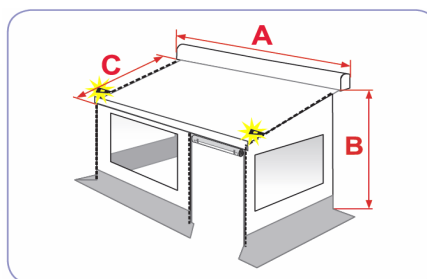

FIAMMA ZIP®

Verande complete (veranda + pereti laterali) cu conexiune tip "fermoar" pentru rulote si autorulote

Fiamma Zip	Descriere	Lungime (A)	Inaltime (B)	Latime (C)	Suprafata umbrei	Greutate	Pret ron 2012
05720B02(X)	ZIP 300 MEDIUM *	306 cm	225-250 cm	250 cm	7,1 m ²	37 kg	6,764
05720B03(X)	ZIP 300 LARGE *	306 cm	251-280 cm	250 cm	7,1 m ²	37 kg	6,844
05720C02(X)	ZIP 350 MEDIUM *	356 cm	225-250 cm	250 cm	8,3 m ²	38 kg	7,202
05720C03(X)	ZIP 350 LARGE *	356 cm	251-280 cm	250 cm	8,3 m ²	38 kg	7,281
05720D02(X)	ZIP L 400 MEDIUM ***	406 cm	225-250 cm	250 cm	9,6 m ²	41,5 kg	8,316
05720D03(X)	ZIP L 400 LARGE ***	406 cm	251-280 cm	250 cm	9,6 m ²	41,5 kg	8,395
05720E02(X)	ZIP L 450 MEDIUM **	456 cm	225-250 cm	250 cm	10,1 m ²	51 kg	8,753
05720E03(X)	ZIP L 450 LARGE **	456 cm	251-280 cm	250 cm	10,1 m ²	51 kg	8,833

* rafter inclus

** rafter+door poole inclus

CARAVANSTORE ZIP®

Verande complete (veranda + pereti laterali) cu conexiune tip "fermoar" pentru rulote

Caravan store Zip	Descriere	Lungime (A)	Inaltime (B)	Latime (C)	Suprafata umbrei	Greutate	Pret ron 2012
05715C01(X)	280 cm	306 cm	225 cm	254 cm	5,6 m ²	24,2 Kg	4,624
05715D01(X)	310 cm	240-260	225 cm	284 cm	6,3 m ²	26,1 Kg	4,830
05715E01(X)	360* cm	240-260	225 cm	334 cm	7,4 m ²	28,8 Kg	5,173
05715F01(X)	410* cm	240-260	225 cm	384 cm	8,5 m ²	31,9 Kg	5,427
05715G01(X)	440** cm	240-260	225 cm	414 cm	9,9 m ²	34,5 Kg	5,714